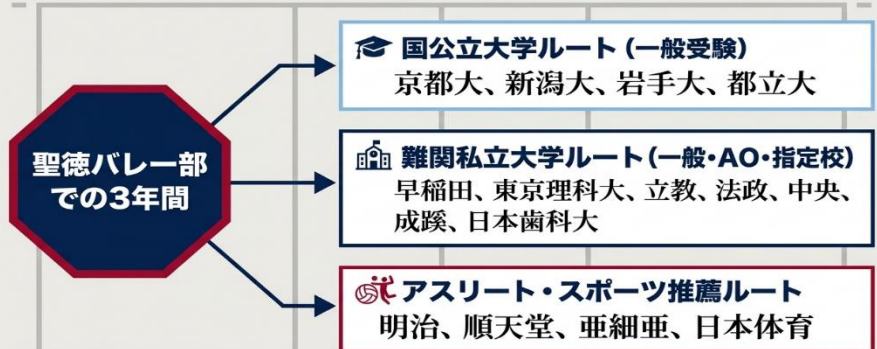

★進学実績

京都大学合格 H27 年鈴木嵩久 (豊島区明豊中出身)

東京No.1の「文武両立」へ

妥協なき3年間で世界と一流大学への扉を開く

聖徳学園高等学校 男子バレーボール部

多彩で確実な進路設計

★顧問

指導者：知久 泰 (ちく やすし)